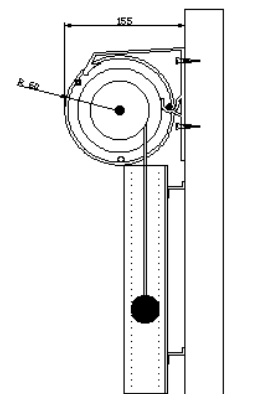

Betjening:

1. Lady Screen B:
Innvendig betjening med snor, hvor snoren i en ønsket stilling fastholdes med snorlås. Maks størrelse på gardin ca 2 kvm.
2. Lady Screen D:
Innvendig betjening med sveiv. Sveiven har gjennom en fast karm forbindelse med betjeningsgiret som er montert på enden av gardinrøret. Ved sammenkobling kan hvert gir trekke 2-3 gardiner – maks ca. 10 kvm gardin.
3. Lady Screen EL:
Denne elektriske løsningen hvor motorene er plassert i den ene enden av gardinrekken og kan trekke en gardinrekke på ca. 12-15 meter avhengig av høyden.

Lady Screen 90 m/motor og skinne

Lady Screen 120 m/snor og skinne

Lady Screen 120 m/motor og wire

Lady Screen 120 m/motor og skinne

LADY.no
S O L S K J E R M I N G

Lady Persienneindustri AS, Nordahl Brunsgt. 8, 2004 LILLESTRØM
Telefon: 63 89 32 89 – Telefaks: 63 89 32 90 – E-post: info@lady.no – Internett: www.lady.no