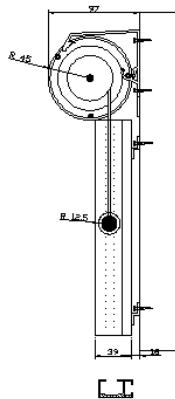

Lady Screen 90 m/motor og skinne