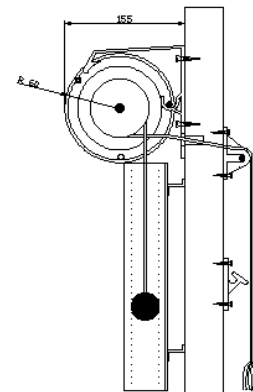

Lady Screen 120 m/snor og skinne