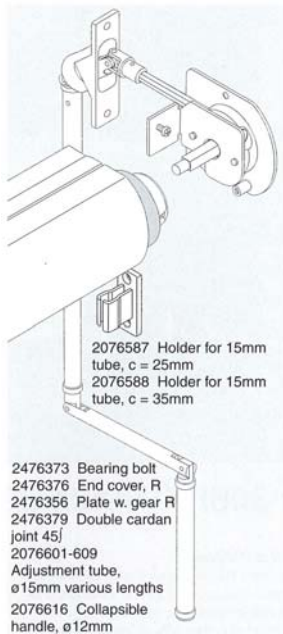

Sveivbetjening