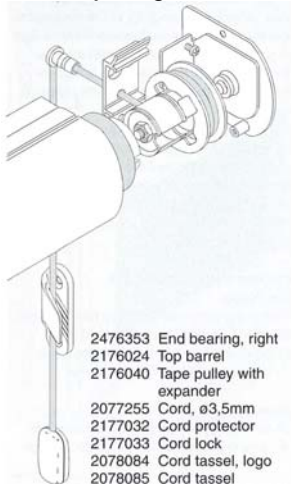

Betjening:

Snorbetjening