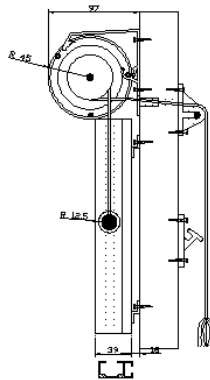

Monterings eksempler:

Lady Screen 90 m/snor og skinne