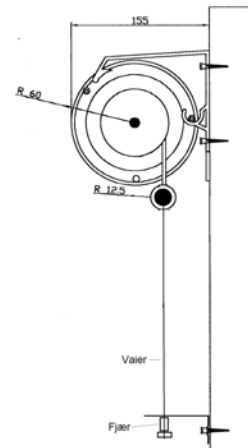

Lady Screen 120 m/motor og wire