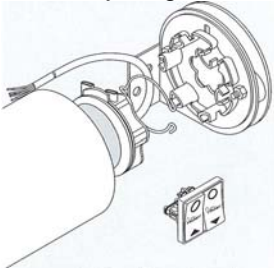

Motorbetjening