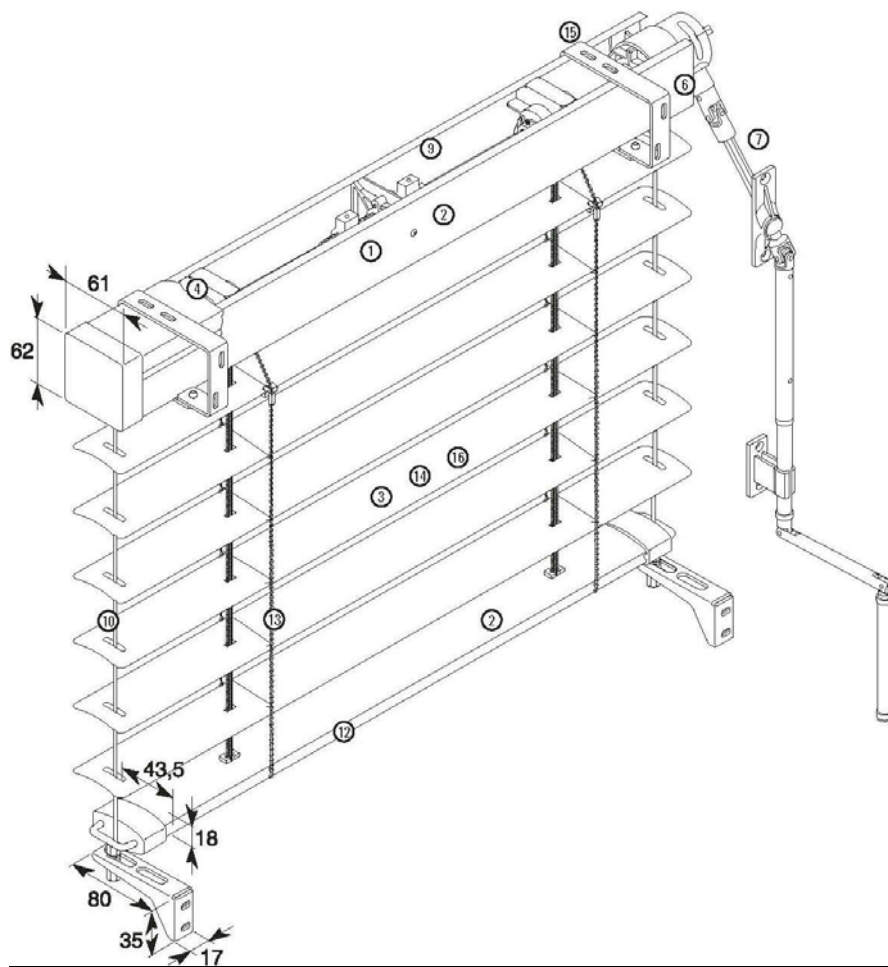

Sidestyr:

3 mm nylonovertrukket stålwire.

Beslag:

Det kan brukes flere typer beslag, som vist under. Følgende antall beslag anbefales:

Persiennebredde	Antall beslag
0-1500 mm	2
1501-2500 mm	3
2501-2800 mm	4

Pakkehøyde:

Persienne høyde	Pakkehøyde
1000 mm	110 mm
1500 mm	120 mm
2000 mm	135 mm
2500 mm	150 mm
3000 mm	160 mm

Maks dimensjoner:

Følgende maks dimensjoner anbefales:

Maks areal: 8 m²

Minimumsbredde: 350 mm (snor)

Maks bredde: 2800 mm

Maks høyde: 3000 mm

1. Overlist 61 x 62 mm med ombukkede kanter, som gir ekstra styrke og holdbarhet. Samt spesialutviklede deler til utendørs bruk.
2. Over og underlister i aluminium.
3. Prismessig attraktiv utvendig system med 50 mm lameller.
4. Mulighet for montering av støvløkk på utsatte persiener.
5. Valgfri dekkasse kan leveres, så den oppkjørte persienne skjules.
6. Enkel betjening når lamellene skal vendes og kjøres opp/ned.
7. Manuell betjening ved en sveiv med aksling, som er montert gjennom ytterveggen. Akslingen kan monteres horisontalt eller i en vinkel på 45°.
8. Mulighet for el betjening med 240V motor. Persiennen kan kobles sammen så en motor kan trekke flere persiener.