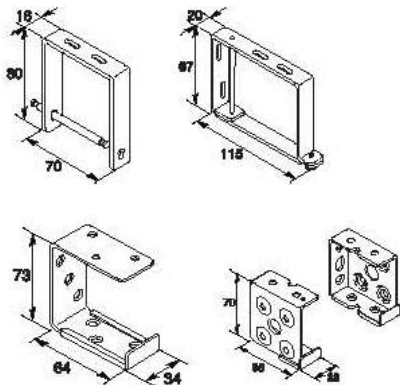

Stigesnor og opptreksnor:

Det anvendes en dobbelt stigesnor av terylene på 42 x 54 mm. Som opptreksnor anvendes et 7,5 x 0,35 mm teryleneopptrekk.

Underlist:

Er en 43,5 x 8 mm lukket aluminiumsunderlist.
Overflatebehandlet på samme måte som overlisten.

Sidestyr:

3 mm nylonovertrukket stålwire.

Beslag:

Det kan brukes flere typer beslag, som vist under. Følgende antall beslag anbefales:

Persiennebredde	Antall beslag
0-1500 mm	2
1501-2500 mm	3
2501-2800 mm	4

Pakkehøyde:

Persienne høyde	Pakkehøyde
1000 mm	110 mm
1500 mm	120 mm
2000 mm	135 mm
2500 mm	150 mm
3000 mm	160 mm

Maks dimensjoner:

Følgende maks dimensjoner anbefales:

Maks areal: 8 m²

Minimumsbredde: 350 mm (snor)

Maks bredde: 2800 mm

Maks høyde: 3000 mm

1. Overlist 61 x 62 mm med ombukkede kanter, som gir ekstra styrke og holdbarhet. Samt spesialutviklede deler til utendørs bruk.
2. Over og underlister i aluminium.
3. Prismessig attraktiv utvendig system med 50 mm lameller.
4. Mulighet for montering av støvløkk på utsatte persiener.
5. Valgfri dekkasse kan leveres, så den oppkjørte persienne skjules.
6. Enkel betjening når lamellene skal vendes og kjøres opp/ned.
7. Manuell betjening ved en sveiv med aksling, som er montert gjennom ytterveggen. Akslingen kan monteres horisontalt eller i en vinkel på 45°.
8. Mulighet for el betjening med 240V motor. Persiennen kan kobles sammen så en motor kan trekke flere persiener.