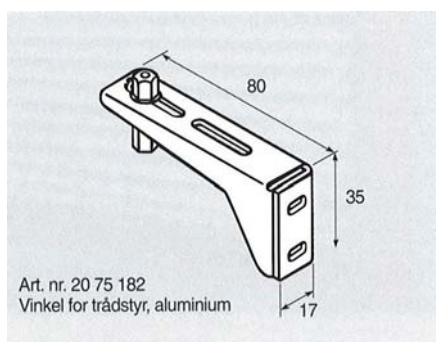

Stigesnor og opptrekksnor:

Det anvendes en dobbelt stigesnor av terylene på 42 x 54 mm. Som opptrekksnor anvendes en 2,8 mm terylene snor.

Underlist:

Er en enkel enhet fremstilt av 0,75 mm valset aluminium. Dimensjonene er 43,5 x 18 mm. Overflatebehandles på samme måte som overlisten.

Sidestyr:

3 mm nylonovertrukket stålwire.

Beslag:

Det kan brukes flere typer beslag. Følgende antall beslag anbefales.

Persiennebredde	Antall beslag
0-1500	2
1501-2500	3
2501-2600	4

Pakkehøyder:

Persienne høyde	Pakkehøyde i mm
1000 mm	80 mm
1500 mm	90 mm
2000 mm	105 mm
2500 mm	120 mm
3000 mm	130 mm

Maks dimensjoner:

Følgende maks dimensjoner anbefales:

Maks areal: 7 m²

Ved bruk av vendestang:

Minimum bredde: 350 mm
Maks bredde: 1500 mm
Maks høyde: 1500 mm
Maks vegtykkelse: 100 mm

Ved bruk av snorvender:

Minimum bredde: 500 mm
Maks bredde: 2600 mm
Maks høyde: 3000 mm

LADY.no
S O L S K J E R M I N G