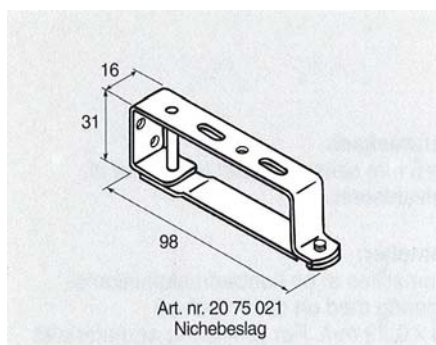

Stigesnor og opptrekksnor:

Det anvendes en dobbelt stigesnor av terylene på 42 x 54 mm. Som opptrekksnor anvendes en 2,8 mm terylene snor.

Underlist:

Er en enkel enhet fremstilt av 0,75 mm valset aluminium. Dimensjonene er 43,5 x 18 mm. Overflatebehandles på samme måte som overlisten.

Sidestyr:

3 mm nylonovertrukket stålwire.

Beslag:

Det kan brukes flere typer beslag. Følgende antall beslag anbefales.

Persiennebredde	Antall beslag
0-1500	2
1501-2500	3
2501-2600	4

Pakkehøyder:

Persienne høyde	Pakkehøyde i mm
1000 mm	80 mm
1500 mm	90 mm
2000 mm	105 mm
2500 mm	120 mm
3000 mm	130 mm