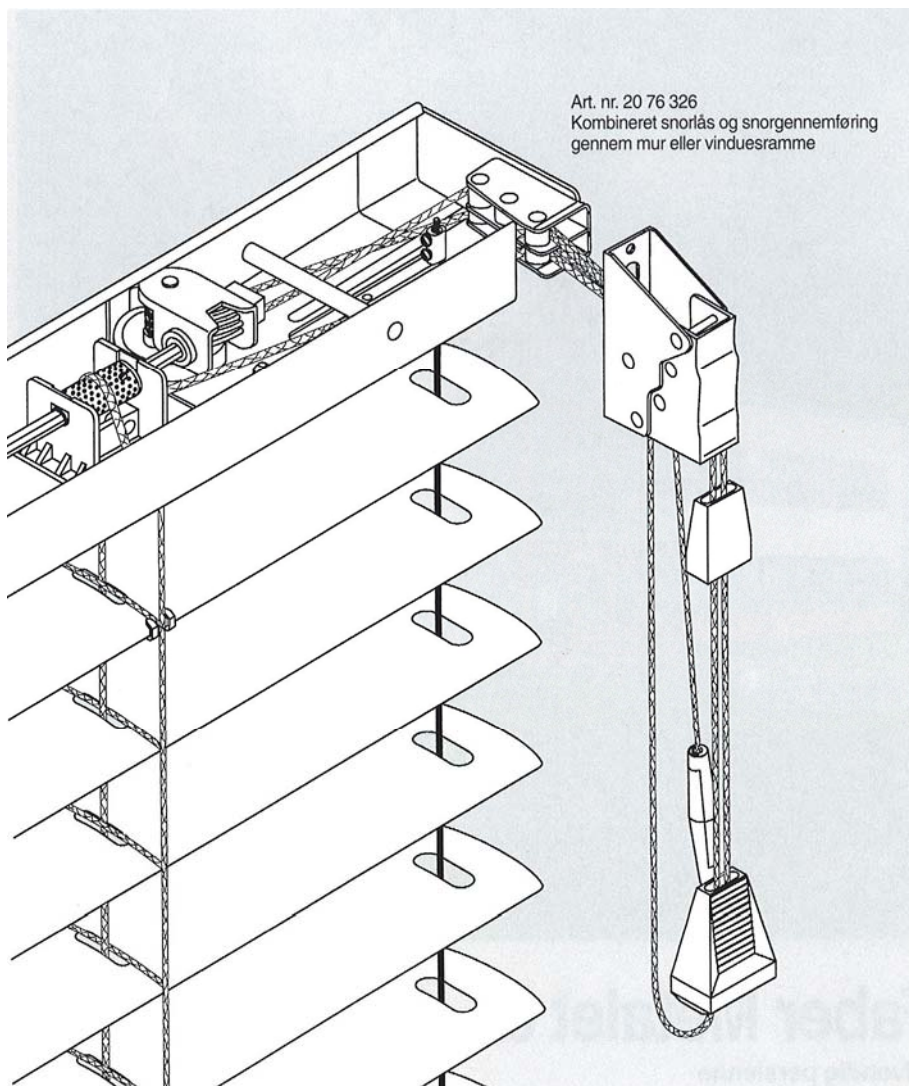

Lejestykke:

Fremstilles av selvsmørende plast av høy kvalitet. Ekstra brede friksjonsruller sikrer en effektiv blending.

Snorlås:

Er beregnet for 2, 3 eller 4 opptreks snorer og sikrer at persiennen låses effektivt i den ønskede posisjon. Enheten inneholder samtidig en blendings anordning. Til blending kan det også anvendes en bøyelig aksling og vendestang.

Stigesnor og opptrekksnor:

Det anvendes en dobbelt stigesnor av terylene på 42 x 54 mm. Som opptrekksnor anvendes en 2,8 mm terylene snor.

Underlist:

Er en enkel enhet fremstilt av 0,75 mm valset aluminium. Dimensjonene er 43,5 x 18 mm. Overflatebehandles på samme måte som overlisten.

Sidestyr:

3 mm nylonovertrukket stålwire.

Beslag:

Det kan brukes flere typer beslag. Følgende antall beslag anbefales.

Persiennebredde	Antall beslag
0-1500	2
1501-2500	3
2501-2600	4

Pakkehøyder:

Persienne høyde	Pakkehøyde i mm
1000 mm	80 mm
1500 mm	90 mm
2000 mm	105 mm
2500 mm	120 mm
3000 mm	130 mm

Minimum bredde: 500 mm
Maks bredde: 2600 mm
Maks høyde: 3000 mm

LADY.no
S O L S K J E R M I N G