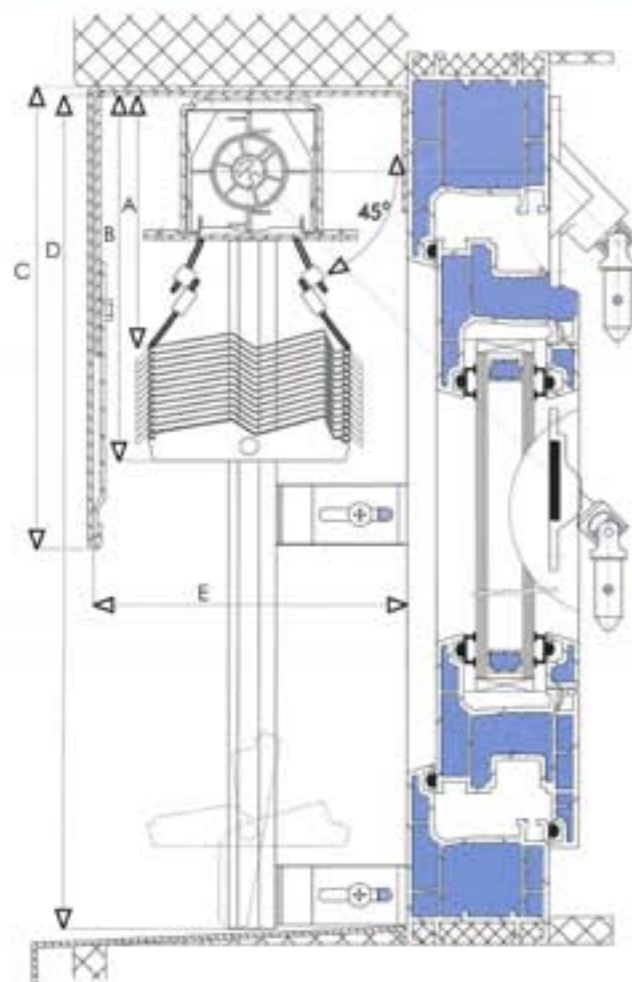

Styreskinner - typer

Festebraketter for styreskinner - typer

Maksimum høyde: 4 m
 Maksimum bredde: 4 m
 Maksimum areal: 14 m²

Maksimum lengde på sammenkoblede persienner: 8 m

Minimum bredde (med sveivbetjening): 0,4 m

Minimum bredde (med motor): 0,6 m

Z - 90

Z - 70

Aluminium utvendige persiennner Z - 90, Z - 70

Attraktiv design av 90 og 70 mm lamellbredde
tilfører arkitekter et interessant element for moderne fasadeløsninger og samtidig er våre persiennner det ideelle instrument for å skape komfortabelt innemiljø. Den spesielle Z-formede lamellen gjør disse persiennene særdeles velegnet der hvor det er ønskelig med mørklegging.