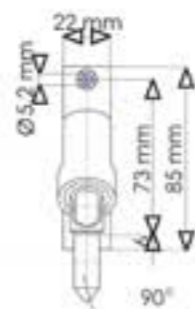

Styreskinner - typer

Festebraketter for styreskinner - typer

Maksimum høyde: 4 m
 Maksimum bredde: 4 m
 Maksimum areal: 14 m²

Maksimum lengde på sammenkoblede persienner: 8 m

Minimum bredde (med sveivbetjening): 0,4 m

Minimum bredde (med motor): 0,6 m

Z - 90

Z - 70

Aluminium utvendige persiennner Z - 90, Z - 70

Attraktiv design av 90 og 70 mm lamellbredde
tilfører arkitekter et interessant element for moderne fasadeløsninger og samtidig er våre persiennner det ideelle instrument for å skape komfortabelt innemiljø. Den spesielle Z-formede lamellen gjør disse persiennene særdeles velegnet der hvor det er ønskelig med mørklegging.