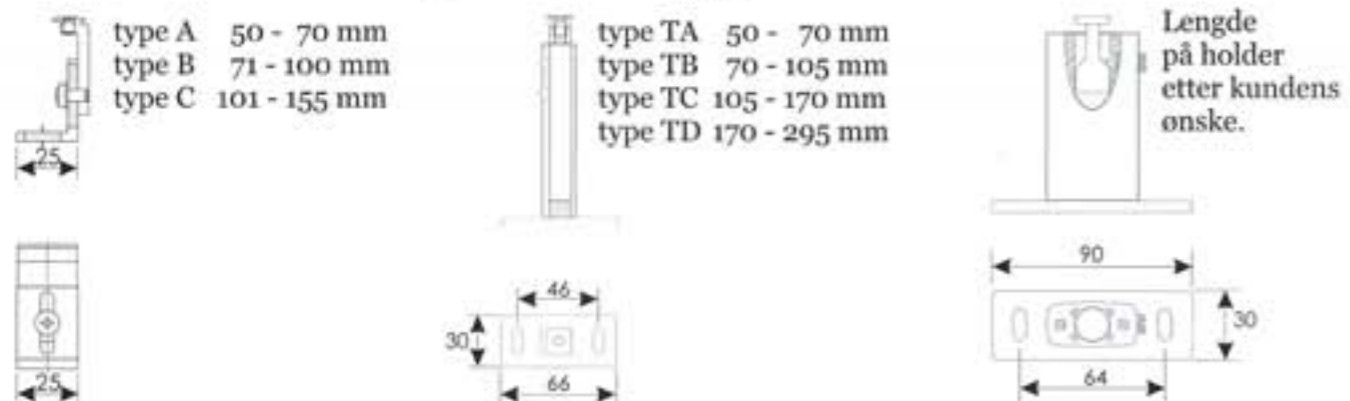

Styreskinner - typer

Festebraketter for styreskinner - typer

Maksimum høyde: 4 m
 Maksimum bredde: 4 m
 Maksimum areal: 14 m²

Maksimum lengde på sammenkoblede persienner: 8 m

Minimum bredde (med sveivbetjening): 0,4 m

Minimum bredde (med motor): 0,6 m

Z - 90

Z - 70

Aluminium utvendige persiennner Z - 90, Z - 70

Attraktiv design av 90 og 70 mm lamellbredde
tilfører arkitekter et interessant element for moderne fasadeløsninger og samtidig er våre persiennner det ideelle instrument for å skape komfortabelt innemiljø. Den spesielle Z-formede lamellen gjør disse persiennene særdeles velegnet der hvor det er ønskelig med mørklegging.