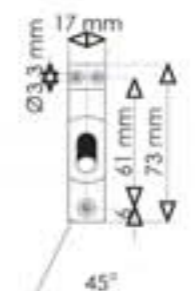

Styreskinner - typer

Festebraketter for styreskinner - typer

Maksimum høyde: 4 m
 Maksimum bredde: 4 m
 Maksimum areal: 14 m²

Maksimum lengde på sammenkoblede persienner: 8 m

Minimum bredde (med sveivbetjening): 0,4 m