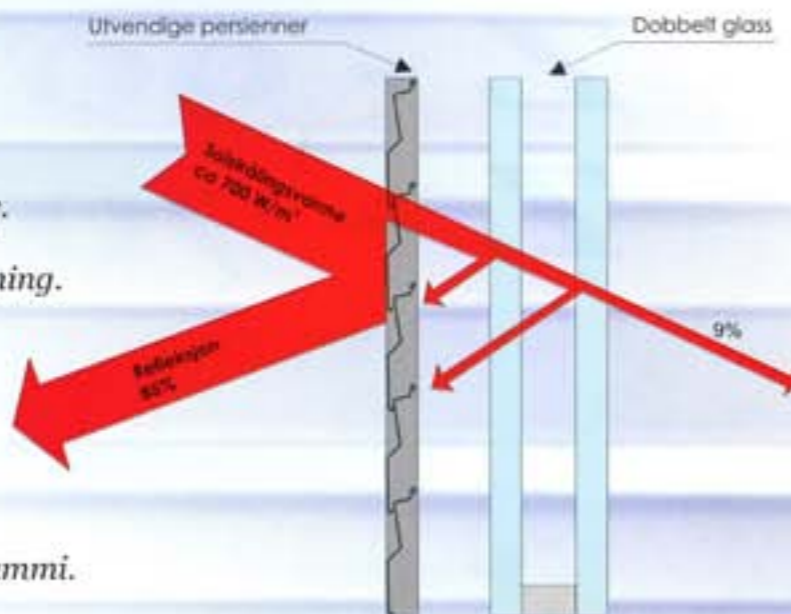

Minimum bredde (med motor): 0,6 m

Z - 90

Z - 70

Aluminium utvendige persiennner Z - 90, Z - 70

Attraktiv design av 90 og 70 mm lamellbredde
tilfører arkitekter et interessant element for moderne fasadeløsninger og samtidig er våre persiennner det ideelle instrument for å skape komfortabelt innemiljø. Den spesielle Z-formede lamellen gjør disse persiennene særdeles velegnet der hvor det er ønskelig med mørklegging.

Stort bruksområde
ideel til eneboliger, offentlige bygg, sykehus, kontor- og administrasjonsbygg, forretningsbygg, og andre typer bygg.

Individuell lysregulering

som en følge av muligheten til å bestemme hvor på persiennen dagslysreguleringen skal plasseres oppnås maksimal lysregulering. Denne type skjerming kan varieres etter ønske og er betrakelig mer fleksibel enn faste skjermingsystemer. Erfaring har vist at utvendige persiennner er den mest effektive og fleksible solskjerming.

Reduksjon av støy

lamellene med UV-bestendig plastlist i front og elipseformede styrepinner i sidene reduserer støy utenfra, og minsker støy forårsaket av vind. For ytterligere å eliminere støy er styreskinnene forsynt med glidelist i gummi.

Høy isoleringsevne

som en følge av de Z-formede lamellene blir persiennen veldig tett i lukket tilstand, og luftsirkulasjonen mellom lamellene og vinduet reduseres og forbedrer dermed isoleringen, også om vinteren.