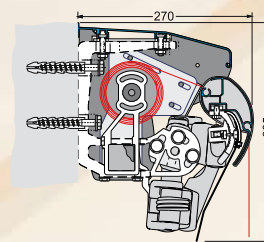

▲ **Die Gelenkarme**

Durch eine spezielle Armkonstruktion fahren die Gelenkarme übereinander statt nebeneinander zusammen. Dies ermöglicht den Bau und die Anbringung von schmalen Markisen mit großem Ausfall. – Ideal für Loggia, Terrasse und Balkon.

Montage

Decke

Dachsparren

Wand

Wand
(mit Option
Regendach)

Lewens
SONNENSCHUTZ-SYSTEME
GmbH & Co. KG

Ihr Fachhändler: