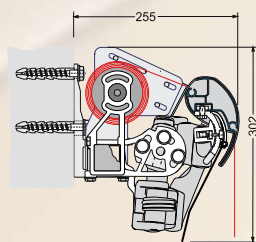

family xxxl

Die schmale
Markise mit
großem Ausfall

Die **Family XXL** ist eine offene Gelenkarmmarkise und die perfekte Lösung, wenn wenig Breite und ein großer Ausfall gewünscht werden.

◀ **Regendach und Endkappe**

Das optional lieferbare Regendach schützt Ihr Tuch vor Regen und Verschmutzungen, damit Ihr Markisentuch länger schön bleibt.

▲ **Die Gelenkarme**

Durch eine spezielle Armkonstruktion fahren die Gelenkarme übereinander statt nebeneinander zusammen. Dies ermöglicht den Bau und die Anbringung von schmalen Markisen mit großem Ausfall. – Ideal für Loggia, Terrasse und Balkon.

Technische Merkmale

■ **Anlagenbreite**

bis 400 cm

■ **Armlängen**

200/250/300/350/400 cm
Sonderlängen auf Anfrage

■ **Antrieb**

Standardmäßig immer mit Elektromotor, auf Wunsch (Minderpreis) mit Kegelradgetriebe lieferbar.

■ **Sonderausstattung**

Sonnen- und Windwächter,
Funkbedienung

■ **Gestellfarben**

- silber eloxiert E6/EV1, Detailelemente pulverbeschichtet: grau RAL 9006
- weiß pulverbeschichtet RAL 9016
- braun pulverbeschichtet RAL 8077
- Sonderbeschichtung in allen RAL-Farben möglich

Montage

Wand

Lewens
SONNENSCHUTZ-SYSTEME
GmbH & Co. KG

Ihr Fachhändler: