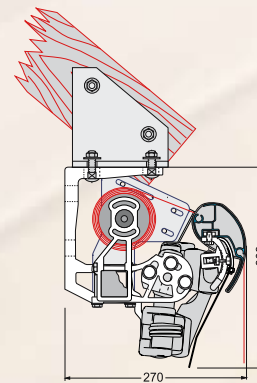

▲ **Die Gelenkarme**

Durch eine spezielle Armkonstruktion fahren die Gelenkarme übereinander statt nebeneinander zusammen. Dies ermöglicht den Bau und die Anbringung von schmalen Markisen mit großem Ausfall. – Ideal für Loggia, Terrasse und Balkon.

Montage

Decke

Dachsparren

Wand

Wand
(mit Option
Regendach)

Lewens
SONNENSCHUTZ-SYSTEME
GmbH & Co. KG

Ihr Fachhändler: