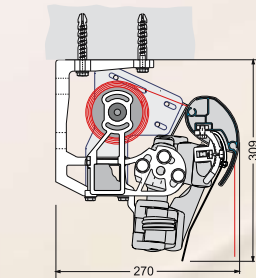

Montage

Decke