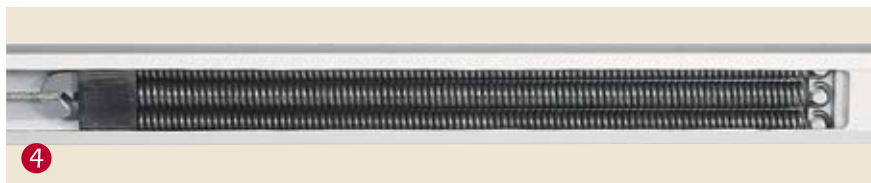

Family Design leveres med 40x40x2 mm galvaniserte, pulverlakkerte firkant-/bærerør.

Alle deler er i **rustfritt** materiale med teflon belegg.

Alle skruer i **høykvalitetsstål**.

Kassetten ▶
på **Family Design Plus**
tilbyr en helt avrundet beskyttelse
for duken

Family Design leveres i to versjoner:

Family Design med åpen bakside
(se bilde over)

Family Design Plus leveres med helt
innkapslet kasse
(se bilde til høyre)

Ekstrem høy fjærspenning ▼

i armene sørger for en veldig stram duk.
- Spennet sørger for at duken ikke ligger ned på armene

Kneleddet ►

De doble plastbelagte vaierene er utviklet for en ekstrem lang levetid.
Armprofiler og vaiere er i samme farge.

◀ Armbrakett

Armbraketten som benyttes er laget av sterkeste aluminiumskvalitet.
Den runde utførelsen matcher konturene på dukbeskyttelse,