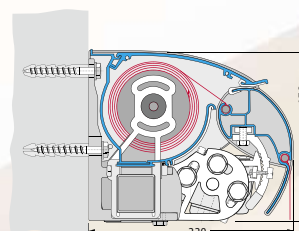

Veggfeste

Veggfeste