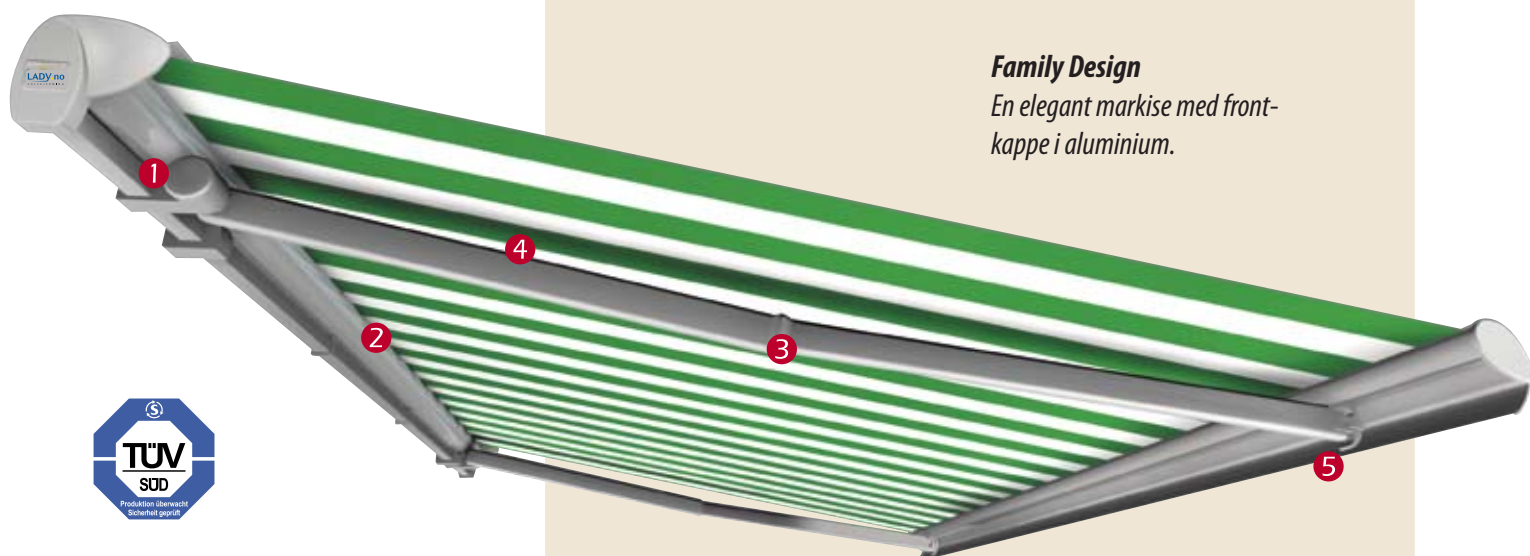

family design

CE
EN 13561

Family Design

Family Design Plus

Designmarkise
med
kasettfunksjon

LADY.no
S O L S K J E R M I N G

Designmarkise
med
kasettfunksjon.

Family Design
En elegant markise med front-
kappe i aluminium.

Family Design terrassemarkise er en kraftig kvalitetsmarkise som har en elegant utførelse og mange raffinerte tekniske løsninger.

Family Design kan leveres inntil 700cm bredde og 400cm armer.

Frontprofilen er meget solid med doble kamere. Frontprofilen leder vannet ut til sidene og ut av endedekslene.

Kneleddet ►

De doble plastbelagte vaierene er utviklet for en ekstrem lang levetid.
Armprofiler og vaiere er i samme farge.

◀ Armbrakett

Armbraketten som benyttes er laget av sterkeste aluminiumskvalitet.
Den runde utførelsen matcher konturene på dukbeskyttelse,

Tekniske detaljer

■ Bredder

- Inntil 650cm med 2 armer
- Inntil 700cm med 3 armer
- Inntil 1300cm med 2 koblede markiser og 4 armer.

■ Lady Family er godkjent til Vindklasse 2.

■ Armlengder

150/200/250/300/350/400cm