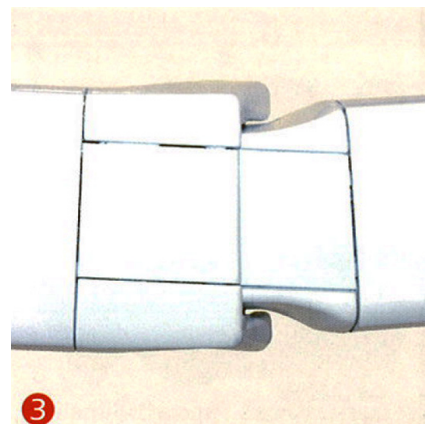

Family Design leveres med 40x40x2 mm galvaniserte, pulverlakkerte firkant-/bærerør.

Alle deler er i **rustfritt** materiale med teflon belegg.

Alle skruer i **høykvalitetsstål**.

Kassetten ▶
på **Family Design Plus**
tilbyr en helt avrundet beskyttelse
for duken

Family Design leveres i to versjoner:

Family Design med åpen bakside
(se bilde over)

Family Design Plus leveres med helt
innkapslet kasse
(se bilde til høyre)

Ekstrem høy fjærspenning ▼

i armene sørger for en veldig stram duk.
- Spennet sørger for at duken ikke ligger ned på armene

Kneleddet ►

De doble plastbelagte vaierene er utviklet for en ekstrem lang levetid.
Armprofiler og vaiere er i samme farge.

◀ Armbrakett

Armbraketten som benyttes er laget av sterkeste aluminiumskvalitet.
Den runde utførelsen matcher konturene på dukbeskyttelse,