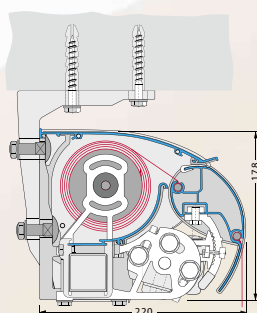

■ Farger på rammeverk

Vi leverer standardfarge sølv/aluminium, kan lakeres i Hvit Ral 9016 mot pristillegg. Alle mindre komponenter er i farge grå Ral 7035.

Veggfeste

Veggfeste

Takfeste

Takfeste

Takstolbeslag