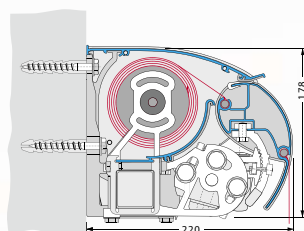

Tekniske detaljer og festealternativer.

Family Design

Family Design Plus

Tekniske detaljer

■ Bredder

- -Inntil 650cm med 2 armer
- -Inntil 700cm med 3 armer
- -Inntil 1300cm med 2 koblede markiser og 4 armer.

■ Lady Family er godkjent til Vindklasse 2.

■ Armlengder

150/200/250/300/350/400cm

■ Drivverk

Elektrisk motor leveres som standard, sveiv er tilgjengelig ved forespørsel. Lengder ifra 651cm leveres kun med motorstyring.

■ Tilleggsutstyr

Sol og vindsensor, fjernstyring, nedsenkbar front.

■ Farger på rammeverk

Vi leverer standardfarge sølv/aluminium, kan lakeres i Hvit Ral 9016 mot pristillegg. Alle mindre komponenter er i farge grå Ral 7035.

Veggfeste

LADY.no

S O L S K J E R M I N G

Lady Persienne Industri AS

Nordahl Brunsgate 8

2004 Lillestrøm

Telefon 63 89 32 - Faks 63 89 32 90 - Epost info@lady.no

www.lady.no