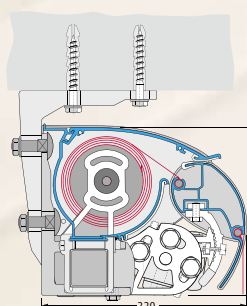

■ Farger på rammeverk

Vi leverer standardfarge sølv/aluminium, kan lakeres i Hvit Ral 9016 mot pristillegg. Alle mindre komponenter er i farge grå Ral 7035.

Veggfeste

Veggfeste

Takfeste

Takfeste

Takstolbeslag