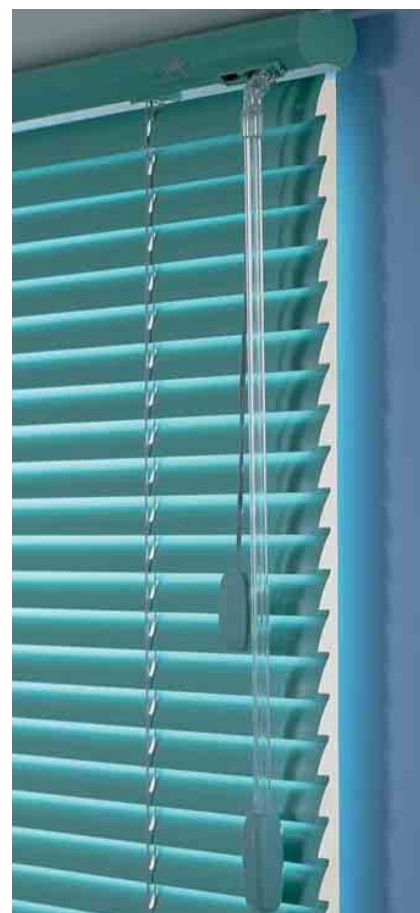

LADY SOFTLINE

Innvendig persienne

Produktet:

Gjennom innovativ tenkning har designere og ingeniører utviklet et persienne konsept, som vil komme til å pryde fasader og rom helt inn i neste århundre.

Softline persiennen er mer en effektiv skjerming mot uønsket lys. Fra overlist til underlist er Softline persiennen gjennomdesignet så den bevarer og styrker sitt praktiske anvendelsesformål, en estetisk nytelse i hver eneste detalj.

Det er tiltenkt harmoni mellom alle persiennens enkeltdeler. Felles for alle former er deres runde og bløte fremtone.

På Softline har overlisten gjennomgått en total transformering.

Den mønsterbeskyttede avrundede formen er designet så lamellenes bue gjendefineres i overlstens sider og bunn. Legg merke til de nesten usynlige endestykkene. En finish i detaljene som ikke er sett maken til på noen andre persienser.

Hvor snorklokke og vendestang tidligere var nødvendige, praktiske vedheng, er det noe med Lady Softline konseptet som forbinder praktisk anvendelse og nytenkning.

Det totale konseptet er gjennomført ved en gjennomfarging av alle elementene i persiennen.

Softline har Ladys sedvanlige høye mekaniske standard, når det gjelder de helt avgjørende funksjonene som leiestykker, snorlås og vende funksjon.

Bruke områder:

Lady Softline er velegnet til alle typer vinduer i kontorbygninger, institusjoner, skoler eller hvor innemiljøet spiller en avgjørende rolle.