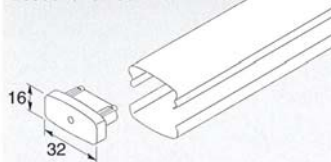

Bunnskinne:

2078112 End cap
2050000 UL 30x12.5mm alu
2050010 UL 30x12.5mm steel

LADY.no
S O L S K J E R M I N G

Lady Persienneindustri AS, Nordahl Brunsgt. 8, 2004 LILLESTRØM
Telefon: 63 89 32 89 – Telefaks: 63 89 32 90 – E-post: info@lady.no – Internett: www.lady.no