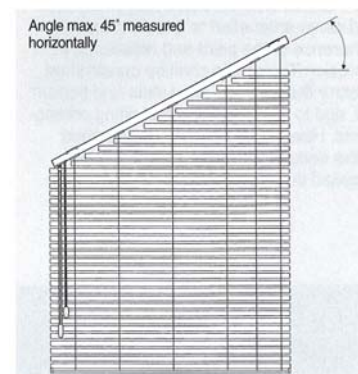

Gavl persienne: