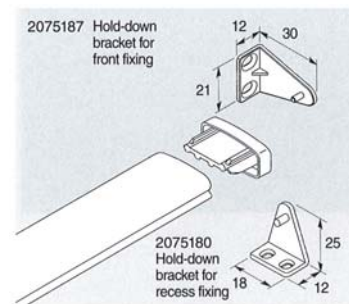

Stigebånd:

Slitesterkt motstandsdyktig terylene.

Underlist:

Bredde 19 eller 30 mm, kjemisk forbehandlet og ovnslakkert. Forsynt med tettsluttende nylon endedecksler.

Betjening:

Opp og ned: Med snortrekk.
Lamellinnstilling: Med vendestang eller snorvender.

NB: Softline kan leveres motorbetjent.

Montering beslag:

Det finnes flere typer montering beslag.

Beslag:

Trådstyr:

Hold down:

Gavl persienne:

Snorklokke og vendestang: