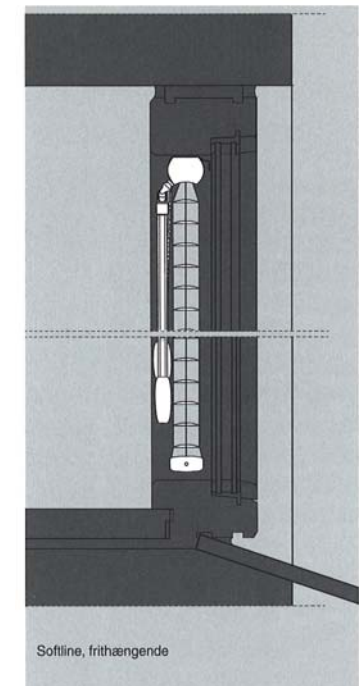

Monteringseksempel:

Bunnskinne:

2078112 End cap
2050000 UL 30x12.5mm alu
2050010 UL 30x12.5mm steel

LADY.no
S O L S K J E R M I N G

Lady Persienneindustri AS, Nordahl Brunsgt. 8, 2004 LILLESTRØM
Telefon: 63 89 32 89 – Telefaks: 63 89 32 90 – E-post: info@lady.no – Internett: www.lady.no