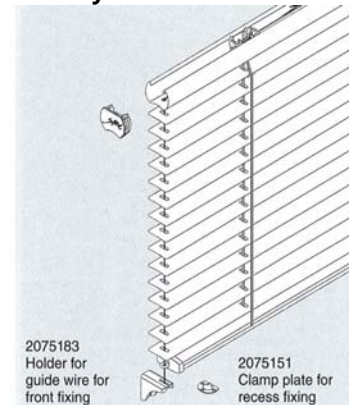

Stigebånd:

Slitesterkt motstandsdyktig terylene.

Underlist:

Bredde 19 eller 30 mm, kjemisk forbehandlet og ovnslakkert. Forsynt med tettsluttende nylon endedecksler.

Betjening:

Opp og ned: Med snortrekk.
Lamellinnstilling: Med vendestang eller snorvender.

NB: Softline kan leveres motorbetjent.

Montering beslag:

Det finnes flere typer montering beslag.

Beslag:

Trådstyr:

Hold down:

Gavl persienne:

Snorklokke og vendestang: