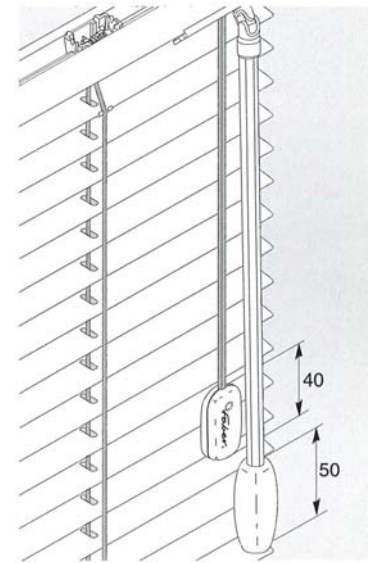

Materiale og konstruksjoner:

Overlist:

35 x 27 mm, kjemisk forbehandlet og ovnslakkert stål eller aluminium. Inneholder alle mekaniske deler til opptreks og vendemekanisme.

Lameller:

16, 25 eller 35 mm brede av kobberfri, korrosjonsbestandig aluminium. Kromatisert og ovnslakkert i mange farger.

Stigebånd:

Slitesterkt motstandsdyktig terylene.

Underlist:

Bredde 19 eller 30 mm, kjemisk forbehandlet og ovnslakkert. Forsynt med tettsluttende nylon endedecksler.

Betjening:

Opp og ned: Med snortrekk.
Lamellinnstilling: Med vendestang eller snorvender.

NB: Softline kan leveres motorbetjent.

Montering beslag:

Det finnes flere typer montering beslag.

Beslag:

Trådstyr:

Hold down:

Gavl persienne:

Snorklokke og vendestang: