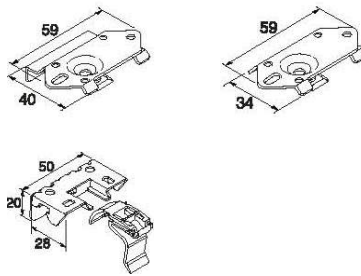

Pakkehøyder:

Pers. Høyde	16 mm	25 mm	35 mm
100 cm	8,0 cm	8,0 cm	7,5 cm
120 cm	9,0 cm	8,5 cm	8,0 cm
140 cm	10,0 cm	9,0 cm	8,5 cm
160 cm	11,0 cm	9,5 cm	9,0 cm
180 cm	11,5 cm	10,5 cm	9,5 cm
200 cm	12,0 cm	10,5 cm	10,0 cm

Materiale og konstruksjoner:

Overlist:

35 x 27 mm, kjemisk forbehandlet og ovnslakkert stål eller aluminium. Inneholder alle mekaniske deler til opptreks og vendemekanisme.

Lameller:

16, 25 eller 35 mm brede av kobberfri, korrosjonsbestandig aluminium. Kromatisert og ovnslakkert i mange farger.

Stigebånd:

Slitesterkt motstandsdyktig terylene.

Underlist:

Bredde 19 eller 30 mm, kjemisk forbehandlet og ovnslakkert. Forsynt med tettsluttende nylon endedecksler.

Betjening:

Opp og ned: Med snortrekk.
Lamellinnstilling: Med vendestang eller snorvender.

NB: Softline kan leveres motorbetjent.

Montering beslag:

Det finnes flere typer montering beslag.

Beslag: