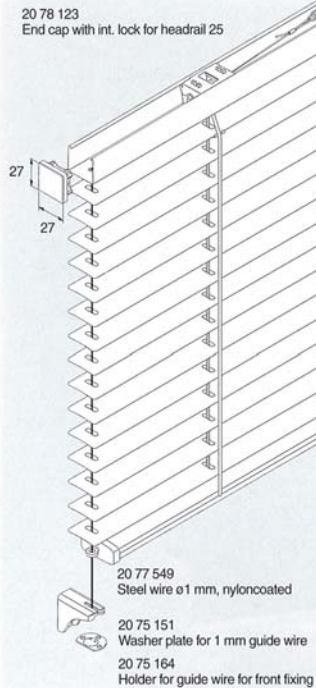

Pakkhøyder:

Pers. Høyde	16 mm	25 mm	35 mm	50 mm
100 cm	8,0 cm	8,0 cm	7,5 cm	7,5 cm
120 cm	9,0 cm	8,5 cm	8,0 cm	7,8 cm
140 cm	10,0 cm	9,0 cm	8,5 cm	8,0 cm
160 cm	11,0 cm	9,5 cm	9,0 cm	8,5 cm
180 cm	11,5 cm	10,5 cm	9,5 cm	9,0 cm
200 cm	12,0 cm	10,5 cm	10,0 cm	9,5 cm

Materiale og konstruksjoner:

Overlist:

25 x 27 mm, kjemisk forbehandlet og ovnslakkert stål eller aluminium. Inneholder alle mekaniske deler til opptreks og venemekanismen.

Lameller:

16, 25, 35 eller 50 mm brede av kobberfri, korrosjonsbestandig aluminium. Kromatisert og ovnslakkert i mange farger.

Stigebånd:

Slitesterkt motstandsdyktig terylene.

Underlist:

Bredde 19, 30 eller 43 mm, kjemisk forbehandlet og ovnslakkert. Forsynt med tettssluttende nylon endedeksler.

Betjening:

Opp og ned: Med snortrekk.
Lamellinnstilling: Med venestang eller snorvender.

NB: Metalet 25 & 35 kan leveres motorbetjent.

Monterings beslag:

Det finnes flere typer monterings beslag.

Bunnskinne:

Bottom rail 19.5 x 8 mm

Beslag:

Trådstyr:

Hold down: