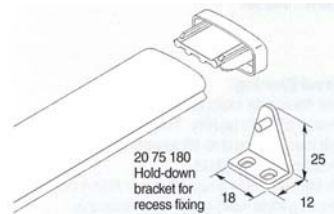

Pakkhøyder:

Pers. Høyde	16 mm	25 mm	35 mm	50 mm
100 cm	8,0 cm	8,0 cm	7,5 cm	7,5 cm
120 cm	9,0 cm	8,5 cm	8,0 cm	7,8 cm
140 cm	10,0 cm	9,0 cm	8,5 cm	8,0 cm
160 cm	11,0 cm	9,5 cm	9,0 cm	8,5 cm
180 cm	11,5 cm	10,5 cm	9,5 cm	9,0 cm
200 cm	12,0 cm	10,5 cm	10,0 cm	9,5 cm

Materiale og konstruksjoner:

Overlist:

25 x 27 mm, kjemisk forbehandlet og ovnslakkert stål eller aluminium. Inneholder alle mekaniske deler til opptreks og venemekanismen.

Lameller:

16, 25, 35 eller 50 mm brede av kobberfri, korrosjonsbestandig aluminium. Kromatisert og ovnslakkert i mange farger.

Stigebånd:

Slitesterkt motstandsdyktig terylene.

Underlist:

Bredde 19, 30 eller 43 mm, kjemisk forbehandlet og ovnslakkert. Forsynt med tettssluttende nylon endedeksler.

Betjening:

Opp og ned: Med snortrekk.
Lamellinnstilling: Med venestang eller snorvender.

NB: Metalet 25 & 35 kan leveres motorbetjent.

Monterings beslag:

Det finnes flere typer monterings beslag.

Bunnskinne:

Bottom rail 19.5 x 8 mm

Beslag:

Trådstyr:

Hold down:

Gavl persienne:

Monteringseksempler:

LADY.no
S O L S K J E R M I N G

Lady Persienneindustri AS, Nordahl Brunsgt. 8, 2004 LILLESTRØM
Telefon: 63 89 32 89 – Telefaks: 63 89 32 90 – E-post: info@lady.no – Internett: www.lady.no

MEDLEM