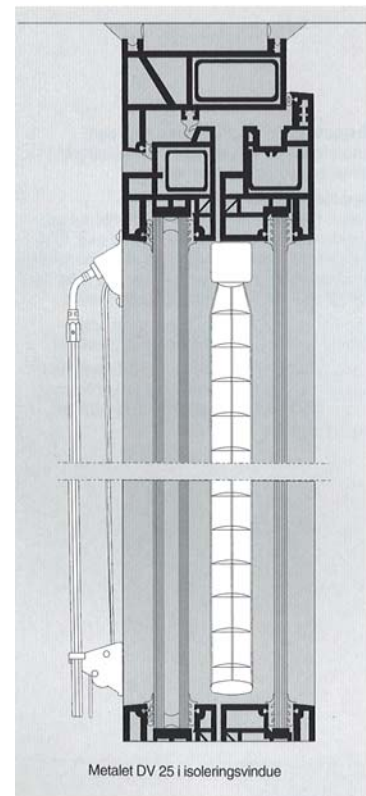

Monteringseksempler:

LADY.no
S O L S K J E R M I N G

Lady Persienneindustri AS, Nordahl Brunsgt. 8, 2004 LILLESTRØM
Telefon: 63 89 32 89 – Telefaks: 63 89 32 90 – E-post: info@lady.no – Internett: www.lady.no

MEDLEM