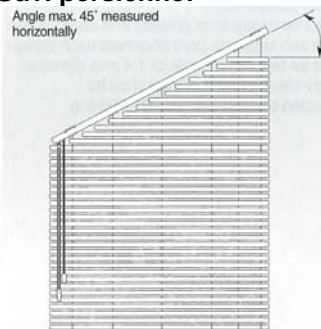

Gavl persienne: