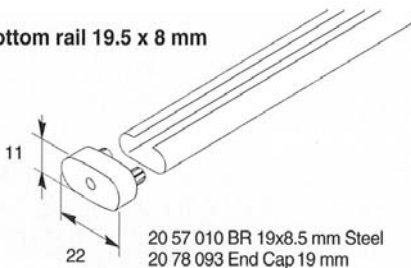

Pakkhøyder:

Pers. Høyde	16 mm	25 mm	35 mm	50 mm
100 cm	8,0 cm	8,0 cm	7,5 cm	7,5 cm
120 cm	9,0 cm	8,5 cm	8,0 cm	7,8 cm
140 cm	10,0 cm	9,0 cm	8,5 cm	8,0 cm
160 cm	11,0 cm	9,5 cm	9,0 cm	8,5 cm
180 cm	11,5 cm	10,5 cm	9,5 cm	9,0 cm
200 cm	12,0 cm	10,5 cm	10,0 cm	9,5 cm

Materiale og konstruksjoner:

Overlist:

25 x 27 mm, kjemisk forbehandlet og ovnslakkert stål eller aluminium. Inneholder alle mekaniske deler til opptreks og venemekanismen.

Lameller:

16, 25, 35 eller 50 mm brede av kobberfri, korrosjonsbestandig aluminium. Kromatisert og ovnslakkert i mange farger.

Stigebånd:

Slitesterkt motstandsdyktig terylene.

Underlist:

Bredde 19, 30 eller 43 mm, kjemisk forbehandlet og ovnslakkert. Forsynt med tettssluttende nylon endedeksler.

Betjening:

Opp og ned: Med snortrekk.
Lamellinnstilling: Med venestang eller snorvender.

NB: Metalet 25 & 35 kan leveres motorbetjent.

Monterings beslag:

Det finnes flere typer monterings beslag.

Bunnskinne:

Bottom rail 19.5 x 8 mm