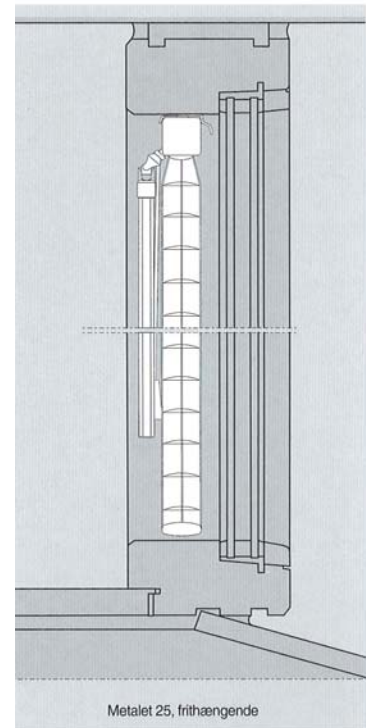

Monteringseksempler:

LADY.no
S O L S K J E R M I N G

Lady Persienneindustri AS, Nordahl Brunsgt. 8, 2004 LILLESTRØM
Telefon: 63 89 32 89 – Telefaks: 63 89 32 90 – E-post: info@lady.no – Internett: www.lady.no

MEDLEM