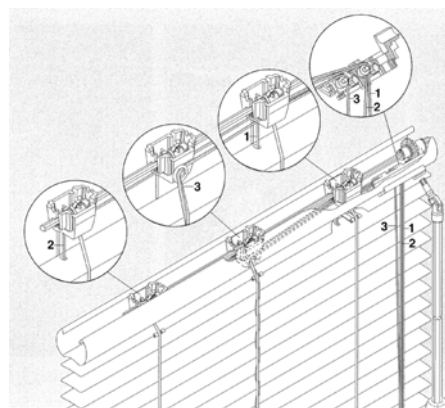

**Stigebånd:**

Slitesterkt motstandsdyktig terylene.

**Underlist:**

Bredde 19 eller 30 mm, kjemisk forbehandlet og ovnslakkert. Forsynt med tettsluttende nylon endedecksler.

**Betjening:**

Opp og ned: Med snortrekk.  
Lamellinnstilling. Med vendestang eller snortrekk.  
NB: Softline kan leveres motorbetjent.

**Monterings beslag:**

Det finnes flere typer monterings beslag.

**EDB-persienne montert:****Maks størrelser:**

Maks mål	Bredde	Høyde
Softline	2700 mm	3000 mm
NB! Lamellpakken buer oppover		

**Beslag:**

**LADY.no**  
S O L S K J E R M I N G