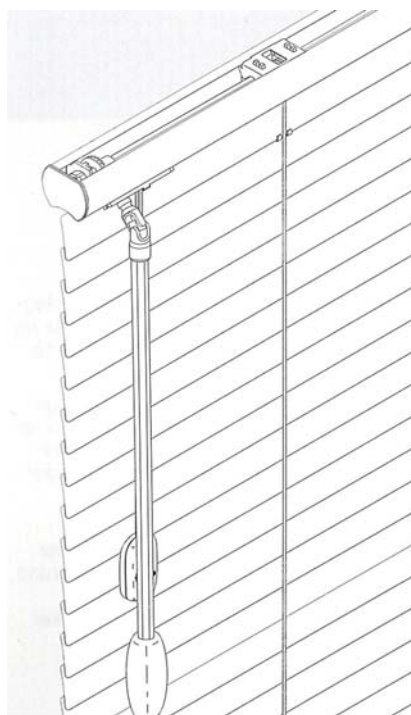

35 x 27 mm, kjemisk forbehandlet og ovnslakkert stål eller aluminium. Inneholder alle mekaniske deler til opptreks og vendemekanismen.

**Lameller:**

25 eller 35 mm brede av kobberfri, korrosjonsbestandig aluminium. Kromatisert og ovnslakkert i mange farger.

**Stigebånd:**

Slitesterkt motstandsdyktig terylene.

**Underlist:**

Bredde 19 eller 30 mm, kjemisk forbehandlet og ovnslakkert. Forsynt med tettsluttende nylon endedecksler.

**Betjening:**

Opp og ned: Med snortrekk.  
Lamellinnstilling. Med vendestang eller snortrekk.  
NB: Softline kan leveres motorbetjent.

**Monterings beslag:**

Det finnes flere typer monterings beslag.

**EDB-persienne montert:****Maks størrelser:**

Maks mål	Bredde	Høyde
Softline	2700 mm	3000 mm
NB! Lamellpakken buer oppover		

**Beslag:**

**LADY.no**  
S O L S K J E R M I N G