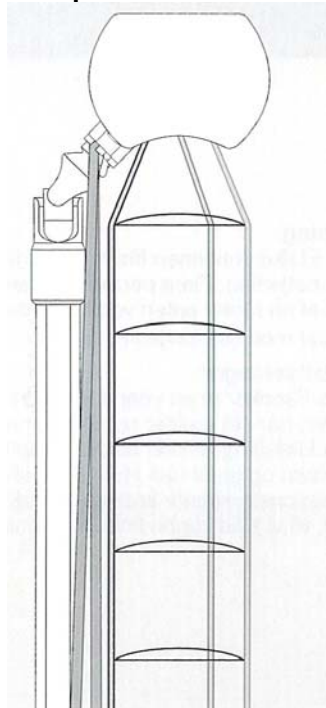

**Pakkhøyder:**

Pers. Høyde	25 mm	35 mm
100 cm	80 mm	75 mm
120 cm	85 mm	80 mm
140 cm	90 mm	85 mm
160 cm	95 mm	90 mm
180 cm	105 mm	95 mm
200 cm	115 mm	100 mm
Overnevnte verdier er veiledende		

**Materiale og konstruksjoner:****Overlist:**

35 x 27 mm, kjemisk forbehandlet og ovnslakkert stål eller aluminium. Inneholder alle mekaniske deler til opptreks og vendemekanismen.

**Lameller:**

25 eller 35 mm brede av kobberfri, korrosjonsbestandig aluminium. Kromatisert og ovnslakkert i mange farger.

**Stigebånd:**

Slitesterkt motstandsdyktig terylene.

**Underlist:**

Bredde 19 eller 30 mm, kjemisk forbehandlet og ovnslakkert. Forsynt med tettsluttende nylon endedecksler.

**Betjening:**

Opp og ned: Med snortrekk.  
Lamellinnstilling. Med vendestang eller snortrekk.  
NB: Softline kan leveres motorbetjent.

**Monterings beslag:**

Det finnes flere typer monterings beslag.

**EDB-persienne montert:****Maks størrelser:**

Maks mål	Bredde	Høyde
Softline	2700 mm	3000 mm
NB! Lamellpakken buer oppover		

**Beslag:**

**LADY.no**  
S O L S K J E R M I N G